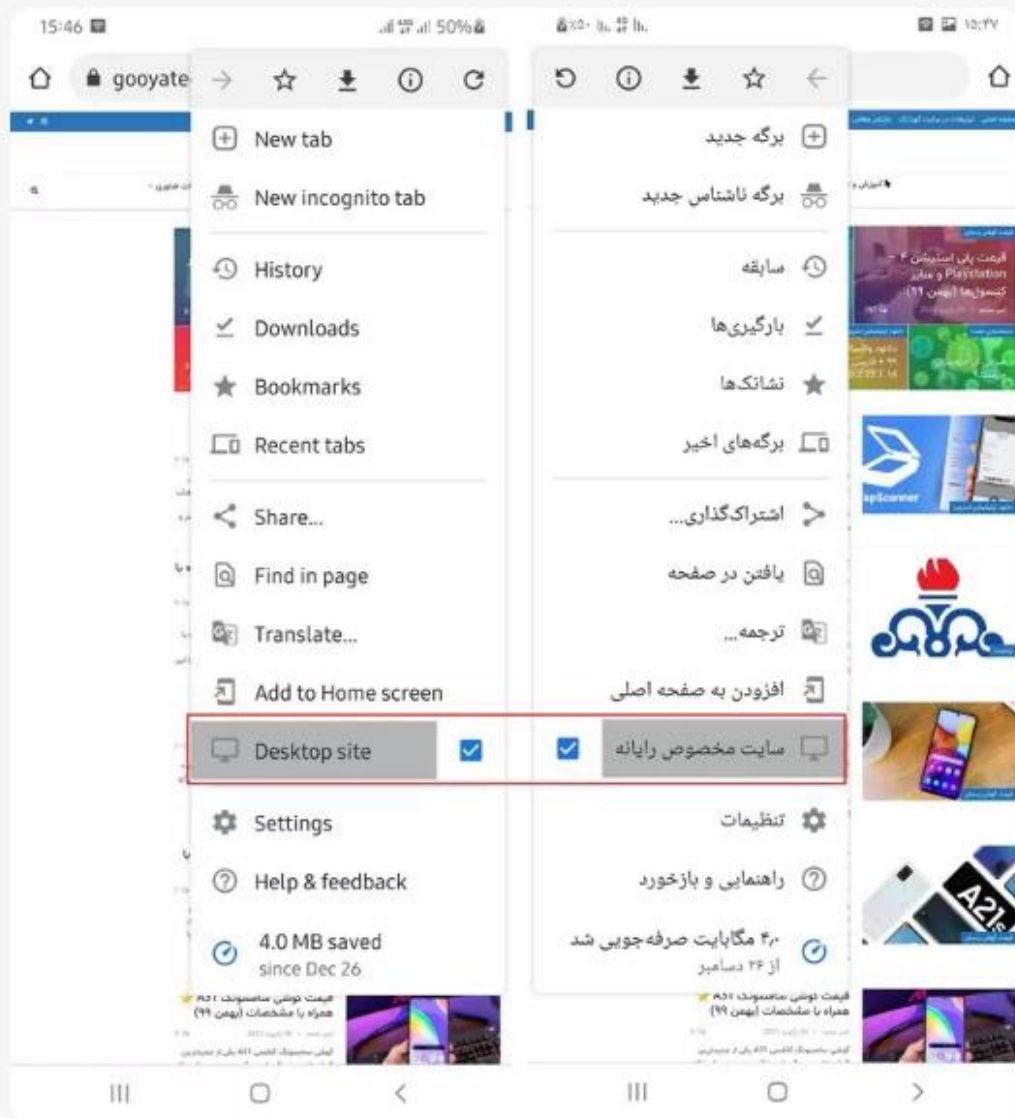

# آموزش ورود به سامانه سمیاد از طریق سایت آموزشکده کشاورزی ساری

ورود به سایت آموزشکده به آدرس: <https://k-sari.tvu.ac.ir>

**k-sari.tvu.ac.ir**

سامانه ثبت نام الکترونیکی	سامانه بوستان	سامانه سمیاد	سامانه سمیاد	سامانه میز خدمت	سامانه تغذیه	سامانه ثبت نام الکترونیکی
موقعیت مکانی دانشگاه	اطلاعیه حاکم امور دانشجویان	اطلاعیه آموزشی	تعمیر بنا	کد پستی		
	اطلاعیه نظام وظیفه جدید اطلاعیه وام دانشجویی مدارک لازم برای وام فرم وام تحصیلی	اطلاعیه ثبت نام کارکنان درخواست معرفی به امر دفترچه کارآموزی	۰۱۱-۳۳۱۳۷۰۷۹	۳۹۱۱-۳۸۱۳۱		

• ابتدا مرورگر کروم - Chrome را در گوشی اندروید خود اجرا کنید.

• بر روی گزینه منو (سه نقطه) در بالای صفحه ضربه بزنید.

• سپس از منوی باز شده گزینه **سایت مخصوص رایانه** یا **Desktop Site** را فعال کنید.

• اکنون حالت وب سایت به نسخه دسکتاپ تغییر خواهد کرد. برای غیرفعال کردن حالت دسکتاپ تنها کافیست تیک گزینه Desktop Site را که فعال کرده بودید دوباره غیرفعال کنید.