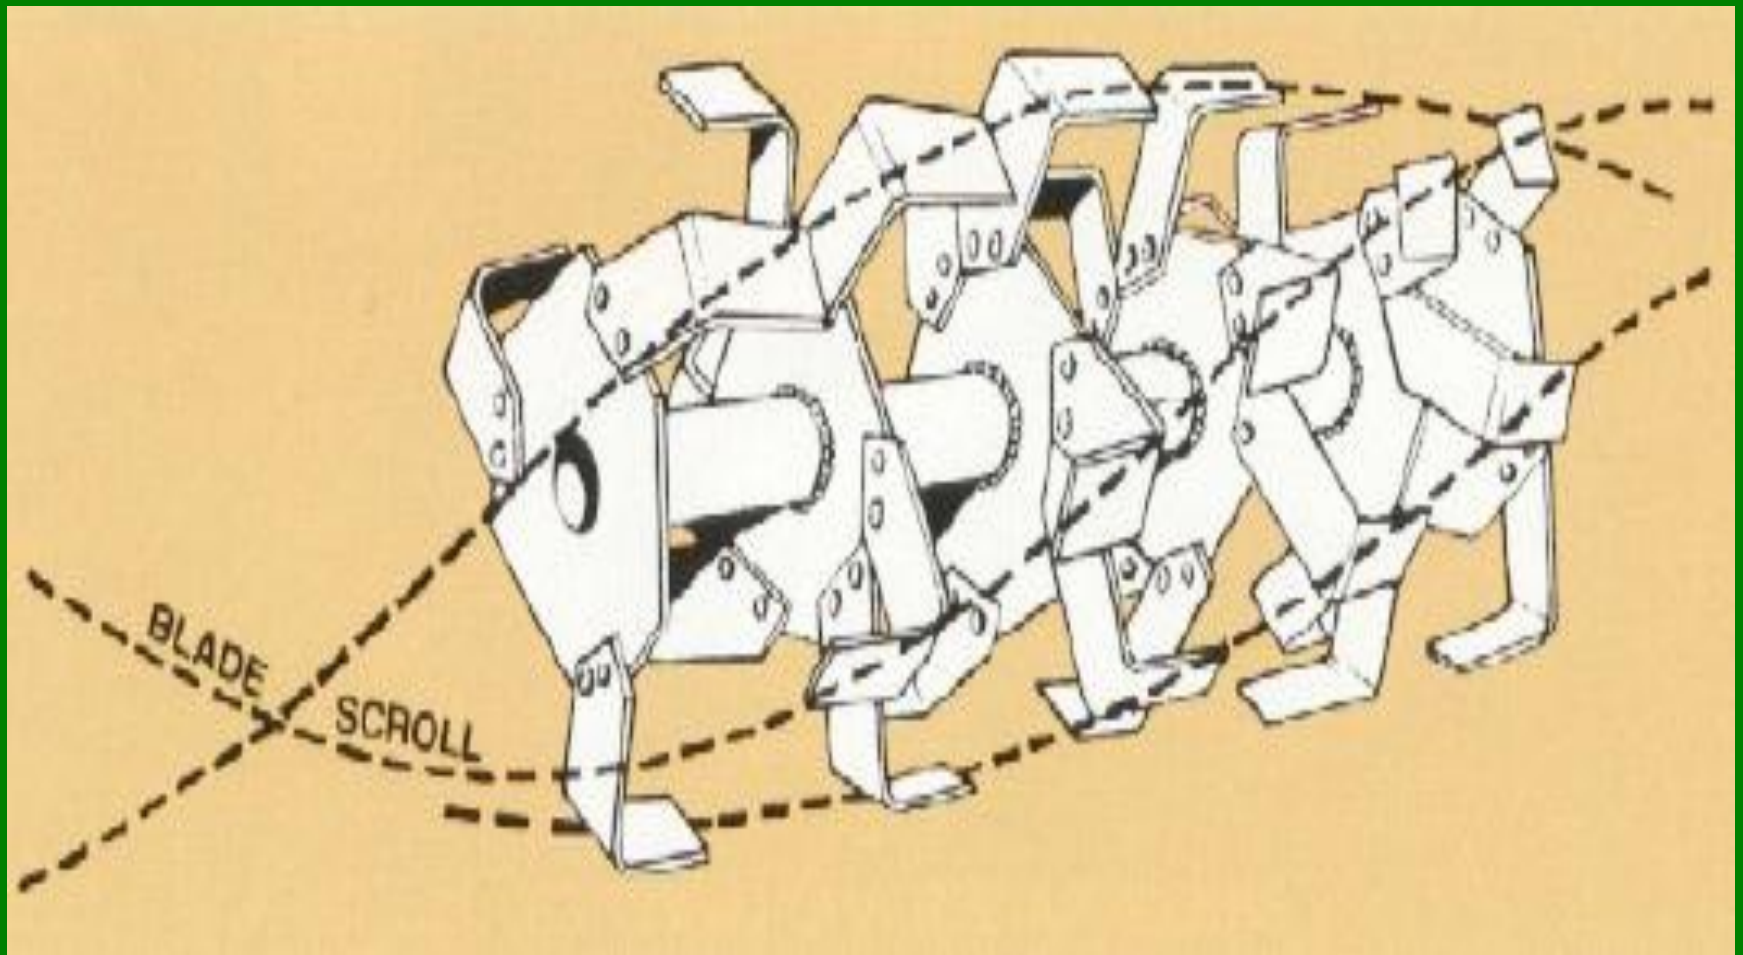

طرز کار محور گردنده