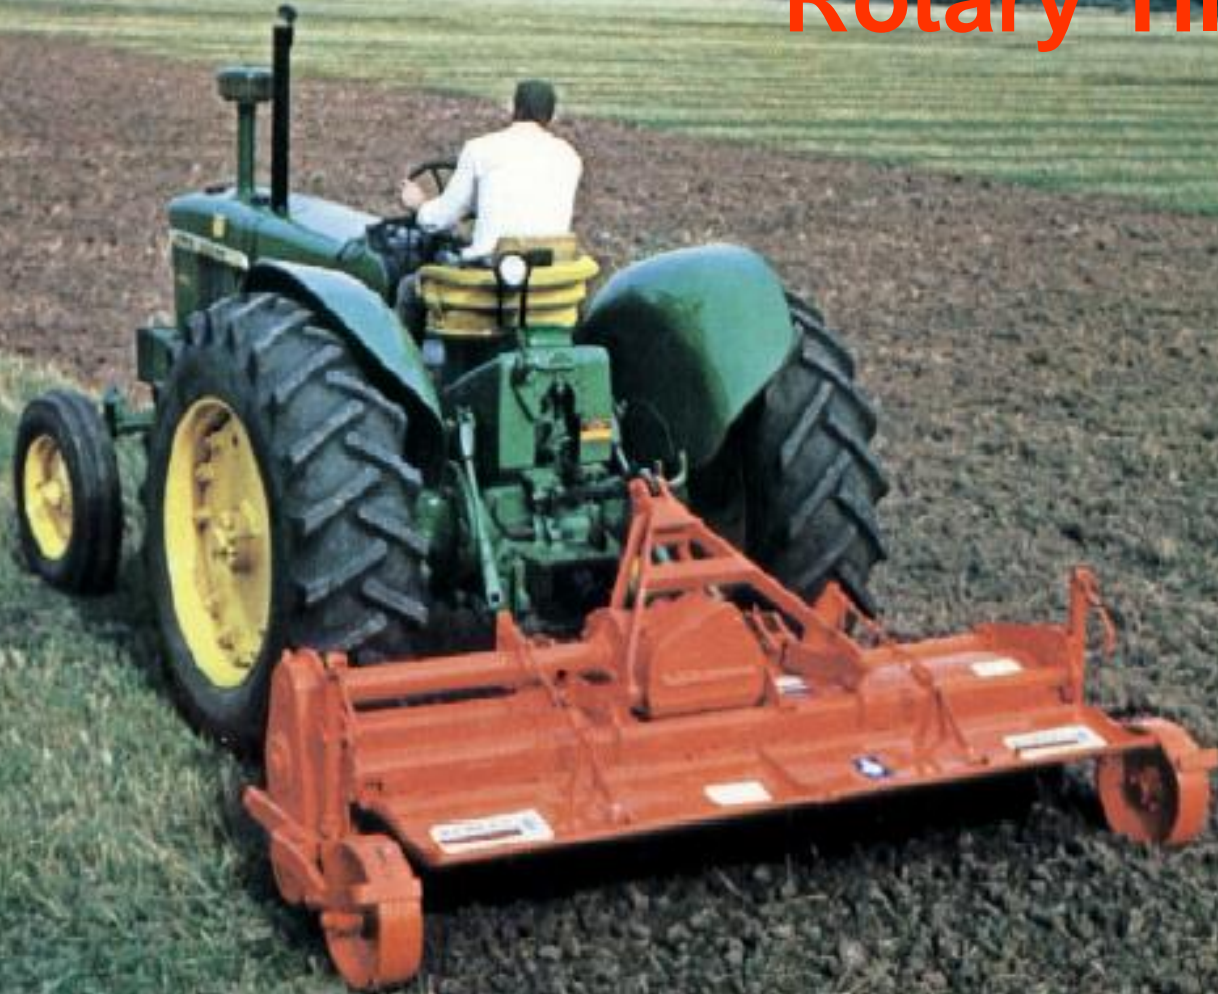

بِسْمِ اللَّهِ الرَّحْمَنِ الرَّحِيمِ

عنوان درس:

ماشین های کشاورزی ۱ . جلسه چهارم

رشته: مکانیک ماشین های کشاورزی

تهیه کننده: روح اله عابدی فیروزجائی

عضو هیات علمی دانشگاه فنی حرفه ای

آموزشکده کشاورزی ساری

گروه: ماشین های کشاورزی

گاوآهنهای دوار (تیلرهای دوار)

Rotary Tillers

# موارد کاربرد گاوآهن دوار

۱. خرد کردن و مخلوط کردن ساقه بقایای گیاهی با خاک
۲. برای خاک ورزی اولیه و تهیه بستر بذر
۳. وجین و سله شکنی محصولات ردیفی
۴. احیاء چراگاهها و زمین های بایر
۵. بهم زدن خاک باغات میوه و موکاریها
۶. بهم زدن خاک در هنگام کشت نواری