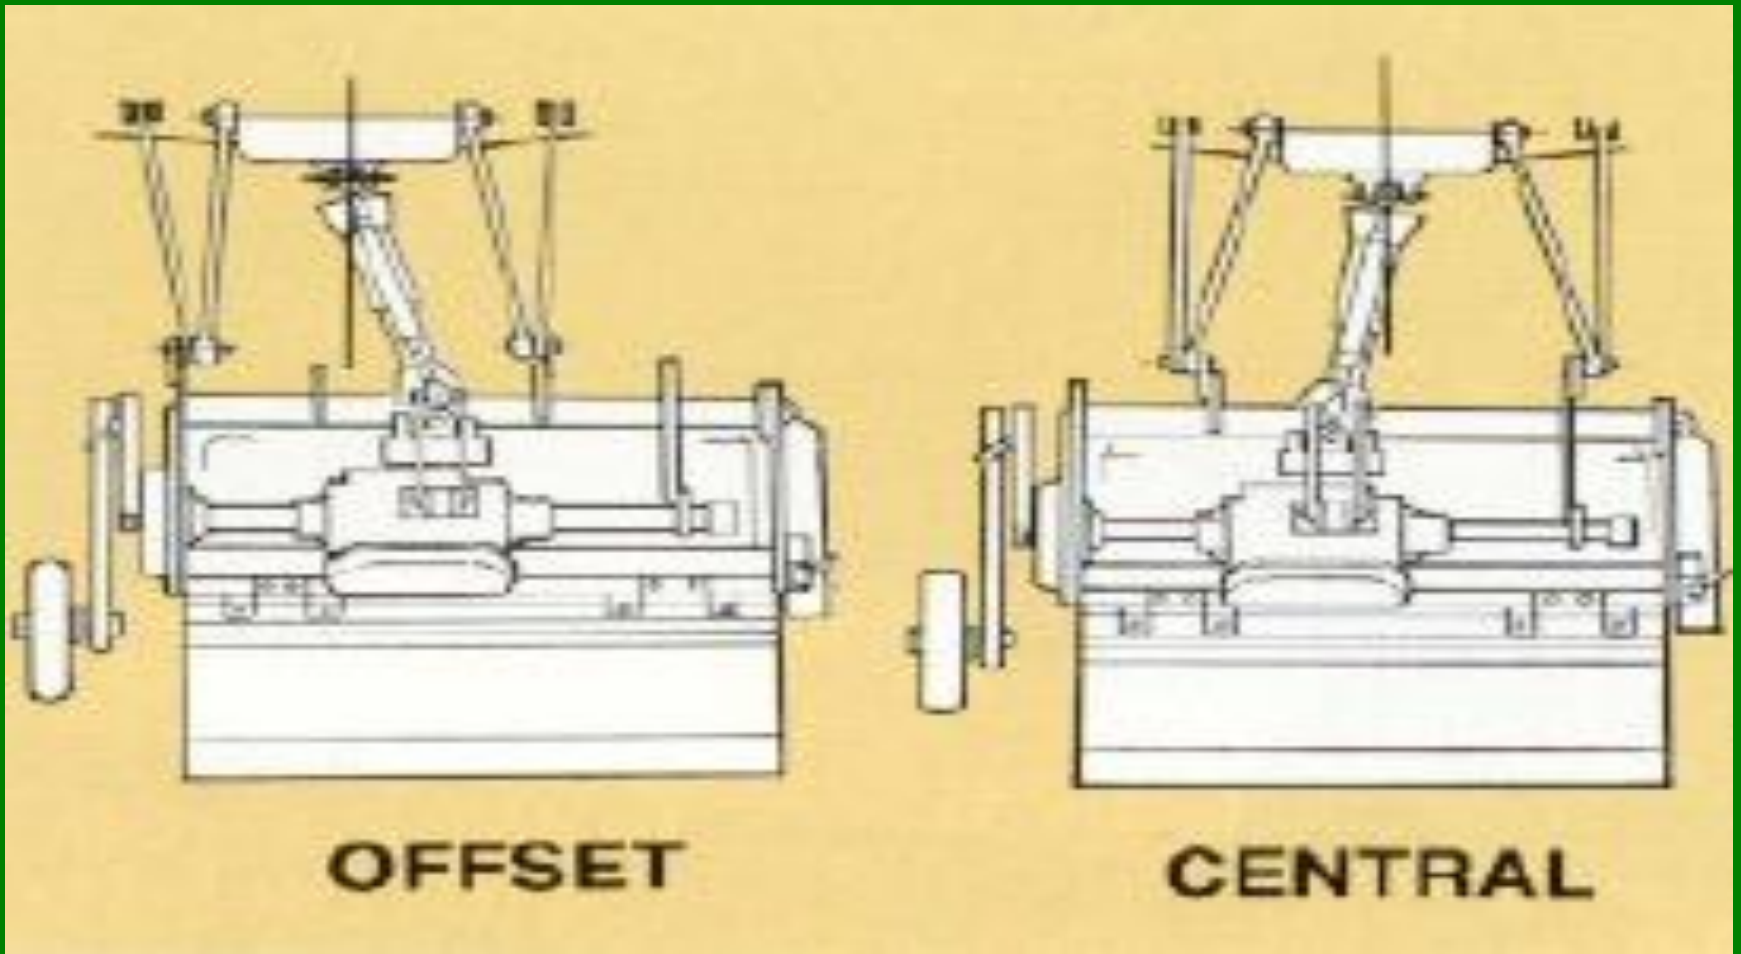

طرز قرار گیری گاوآهن دوار در پشت تراکتور